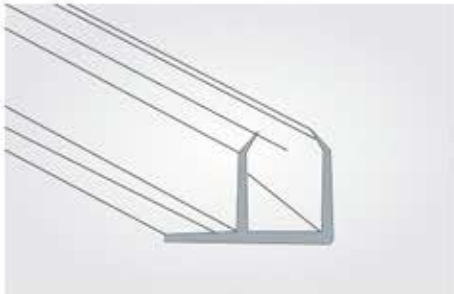

ZPS-01 (Wall Seal)
8mm (2.2mtr.) M.R.P ₹-200.00
10mm (2.2mtr.) M.R.P ₹-225.00
12mm (2.2mtr.) M.R.P ₹-250.00

ZPS-02 (Central Seal)
8mm (2.2mtr.) M.R.P ₹-200.00
10mm (2.2mtr.) M.R.P ₹-225.00
12mm (2.2mtr.) M.R.P ₹-250.00

ZPS-03 (Central 180° Weather Seal)
8mm (2.2mtr.) M.R.P ₹-200.00
10mm (2.2mtr.) M.R.P ₹-225.00
12mm (2.2mtr.) M.R.P ₹-250.00

ZPS-04 (Central 180° Weather Seal)
8mm (2.2mtr.) M.R.P ₹-200.00
10mm (2.2mtr.) M.R.P ₹-225.00
12mm (2.2mtr.) M.R.P ₹-250.00