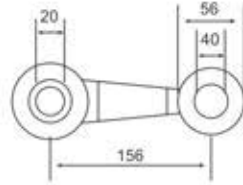

ZSL-ACC-25
Shower Sliding Pipe
M.R.P ₹ 451.00 Per Ft. (Matt)
M.R.P ₹ 468.00 Per Ft. (Glossy)

ZOLON[®]
ARCHITECTURAL HARDWARE

* Available in SS 304 and SS 316

ZSP-201
One Way Spider without Fin
M.R.P ₹ 1210.00 (Matt SS316)
M.R.P ₹ 1325.00 (Glossy SS316)
M.R.P ₹ 1025.00 (Matt SS304)
M.R.P ₹ 1100.00 (Glossy SS304)