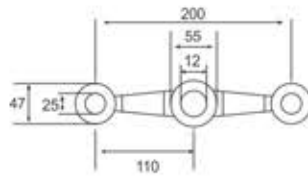

ZSP-203 (180°)
Two Way Spider 180° without Fin
M.R.P ₹ 1776.00 (Matt SS316)
M.R.P ₹ 1888.00 (Glossy SS316)
M.R.P ₹ 1460.00 (Matt SS304)
M.R.P ₹ 1560.00 (Glossy SS304)