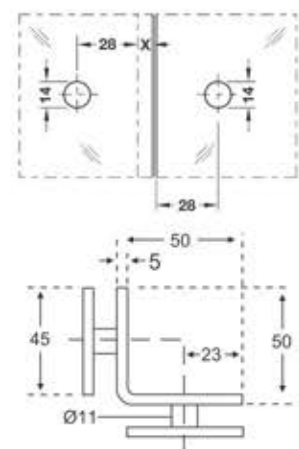

ZGC-44
L Connector
M.R.P ₹ 494.00 (Matt)
M.R.P ₹ 551.00 (Glossy)