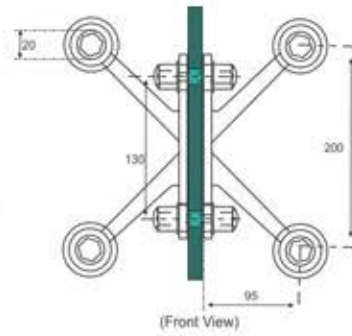

* Available in SS 304 and SS 316