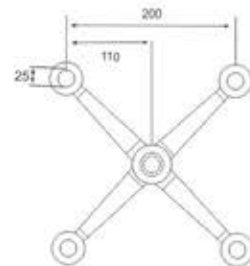

ZSP-205
Four Way Spider without Fin
M.R.P ₹ 3840.00 (Matt SS316)
M.R.P ₹ 4583.00 (Glossy SS316)
M.R.P ₹ 3100.00 (Matt SS304)
M.R.P ₹ 3325.00 (Glossy SS304)