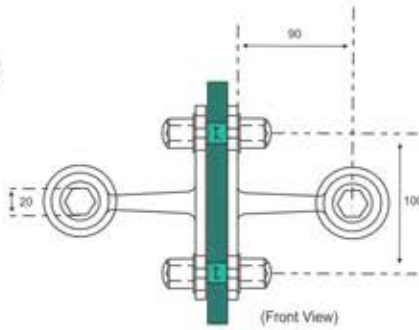

ZSP-303

Two Way Spider

- M.R.P ₹ 2720.00 (Matt SS316)
- M.R.P ₹ 2900.00 (Glossy SS316)
- M.R.P ₹ 2560.00 (Matt SS304)
- M.R.P ₹ 2735.00 (Glossy SS304)