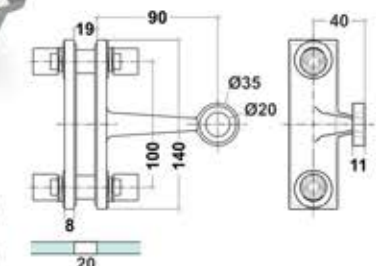

ZSP-306

Two Way Spider

- M.R.P ₹ 1800.00 (Matt SS316)
- M.R.P ₹ 1925.00 (Glossy SS316)
- M.R.P ₹ 1750.00 (Matt SS304)
- M.R.P ₹ 1890.00 (Glossy SS304)

ZSP-307

Two Way Spider

- M.R.P ₹ 1810.00 (Matt SS316)
- M.R.P ₹ 1925.00 (Glossy SS316)
- M.R.P ₹ 1750.00 (Matt SS304)
- M.R.P ₹ 1890.00 (Glossy SS304)