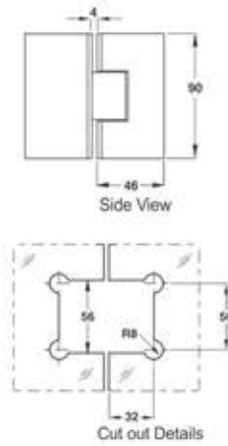

ZSH-03
Glass to Glass Hinge 135°
M.R.P ₹ 3234.00 (Matt)
M.R.P ₹ 3234.00 (Glossy)