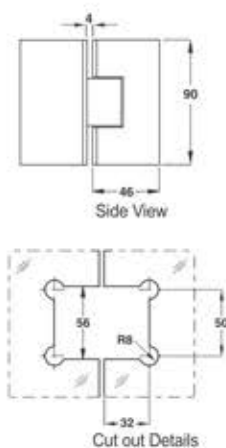

Zinc Alloy Shower Hinges

ZSH-11A
Wall to Glass Hinge 90° Offset Hinge
M.R.P ₹ 1071.00 (Matt)
M.R.P ₹ 1071.00 (Glossy)

ZSH-11
Wall to Glass Hinge 90°
M.R.P ₹ 1071.00 (Matt)
M.R.P ₹ 1071.00 (Glossy)

ZSH-22
Glass to Glass Hinge 180°
M.R.P ₹ 1465.00 (Matt)
M.R.P ₹ 1465.00 (Glossy)