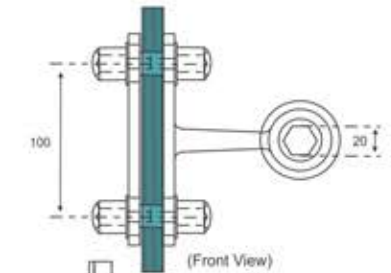

ZSP-302

Two Way Spider (Wall Mounted)

- M.R.P ₹ 1850.00 (Matt SS316)
- M.R.P ₹ 1970.00 (Glossy SS316)
- M.R.P ₹ 1730.00 (Matt SS304)
- M.R.P ₹ 1850.00 (Glossy SS304)

ZSP-303

Two Way Spider

- M.R.P ₹ 2720.00 (Matt SS316)
- M.R.P ₹ 2900.00 (Glossy SS316)
- M.R.P ₹ 2560.00 (Matt SS304)
- M.R.P ₹ 2735.00 (Glossy SS304)