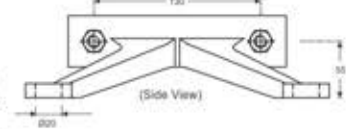

ZSP-302

Two Way Spider (Wall Mounted)

- M.R.P ₹ 1850.00 (Matt SS316)
- M.R.P ₹ 1970.00 (Glossy SS316)
- M.R.P ₹ 1730.00 (Matt SS304)
- M.R.P ₹ 1850.00 (Glossy SS304)