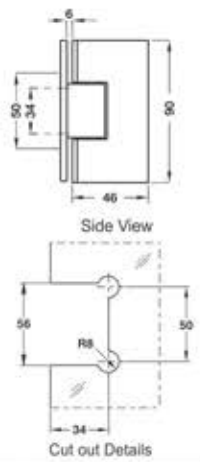

ZGC-77
T-Connector Glass to Glass 90°
M.R.P ₹ 902.00 (Matt)
M.R.P ₹ 1043.00 (Glossy)

ZSH-01A
Wall to Glass Hinge 90° Offset Hinge
M.R.P ₹ 1833.00 (Matt)
M.R.P ₹ 1833.00 (Glossy)

ZSH-01
Wall to Glass Hinge 90°
M.R.P ₹ 1833.00 (Matt)
M.R.P ₹ 1833.00 (Glossy)