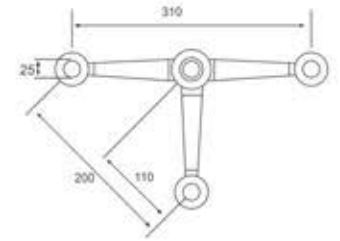

ZSP-204
Three Way Spider without Fin
M.R.P ₹ 3606.00 (Matt SS316)
M.R.P ₹ 3832.00 (Glossy SS316)
M.R.P ₹ 2950.00 (Matt SS304)
M.R.P ₹ 3150.00 (Glossy SS304)