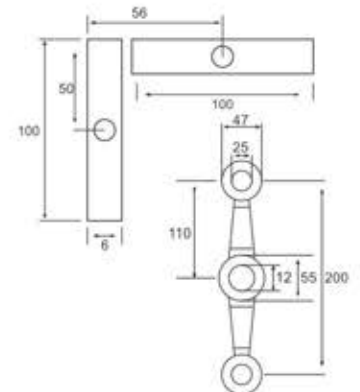

ZSP-206 (90°)
Four Way Spider without Fin (90°)
M.R.P ₹ 6972.00 (Matt SS316)
M.R.P ₹ 7326.00 (Glossy SS316)