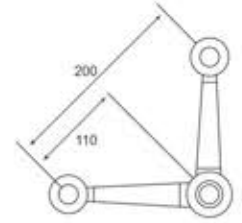

ZSL-ACC-25
Shower Sliding Pipe
M.R.P ₹ 451.00 Per Ft. (Matt)
M.R.P ₹ 468.00 Per Ft. (Glossy)

ZOLON[®]
ARCHITECTURAL HARDWARE

* Available in SS 304 and SS 316

ZSP-201
One Way Spider without Fin
M.R.P ₹ 1210.00 (Matt SS316)
M.R.P ₹ 1325.00 (Glossy SS316)
M.R.P ₹ 1025.00 (Matt SS304)
M.R.P ₹ 1100.00 (Glossy SS304)