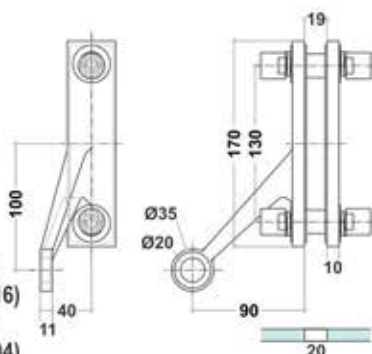

ZSP-306

Two Way Spider

- M.R.P ₹ 1800.00 (Matt SS316)
- M.R.P ₹ 1925.00 (Glossy SS316)
- M.R.P ₹ 1750.00 (Matt SS304)
- M.R.P ₹ 1890.00 (Glossy SS304)

ZSP-307

Two Way Spider

- M.R.P ₹ 1810.00 (Matt SS316)
- M.R.P ₹ 1925.00 (Glossy SS316)
- M.R.P ₹ 1750.00 (Matt SS304)
- M.R.P ₹ 1890.00 (Glossy SS304)