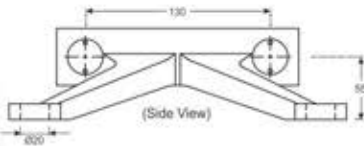

ZSP-206 (90°)
Four Way Spider without Fin (90°)
M.R.P ₹ 6972.00 (Matt SS316)
M.R.P ₹ 7326.00 (Glossy SS316)

* Available in SS 304 and SS 316

ZSP-301

Four Way Spider

- M.R.P ₹ 4062.00 (Matt SS316)
- M.R.P ₹ 4903.00 (Glossy SS316)
- M.R.P ₹ 3650.00 (Matt SS304)
- M.R.P ₹ 3870.00 (Glossy SS304)