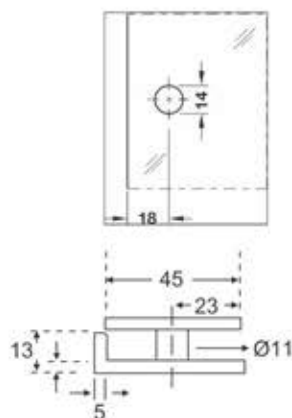

ZGC-06
Wall to Glass 180°
M.R.P ₹ 231.00 (Matt)
M.R.P ₹ 254.00 (Glossy)

ZGC-07
T-Connector Glass to Glass 90°
M.R.P ₹ 508.00 (Matt)
M.R.P ₹ 578.00 (Glossy)

* Available in SS- 5mm Thickness Casting

ZGC-11A
U Connector (Single Hole)
M.R.P ₹ 395.00 (Matt)
M.R.P ₹ 435.00 (Glossy)