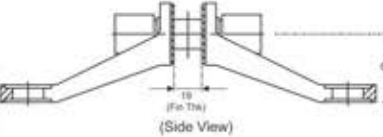

ZSP-302

Two Way Spider (Wall Mounted)

- M.R.P ₹ 1850.00 (Matt SS316)
- M.R.P ₹ 1970.00 (Glossy SS316)
- M.R.P ₹ 1730.00 (Matt SS304)
- M.R.P ₹ 1850.00 (Glossy SS304)

ZSP-303

Two Way Spider

- M.R.P ₹ 2720.00 (Matt SS316)
- M.R.P ₹ 2900.00 (Glossy SS316)
- M.R.P ₹ 2560.00 (Matt SS304)
- M.R.P ₹ 2735.00 (Glossy SS304)