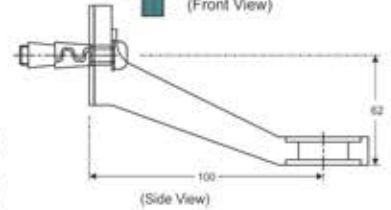

ZSP-304

One Way Spider (Wall Mounted)

- M.R.P ₹ 1200.00 (Matt SS316)
- M.R.P ₹ 1280.00 (Glossy SS316)
- M.R.P ₹ 1130.00 (Matt SS304)
- M.R.P ₹ 1220.00 (Glossy SS304)

ZSP-305

Two Way Spider

- M.R.P ₹ 3350.00 (Matt SS316)
- M.R.P ₹ 3574.00 (Glossy SS316)
- M.R.P ₹ 3200.00 (Matt SS304)
- M.R.P ₹ 3400.00 (Glossy SS304)