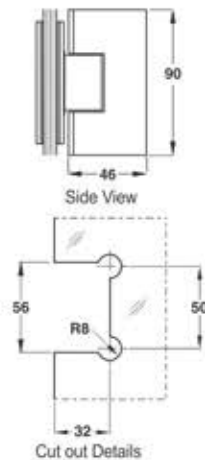

ZSH-05
Wall to Glass Hinge 90° Fix Bracket
M.R.P ₹ 1691.00 (Matt)
M.R.P ₹ 1391.00 (Glossy)