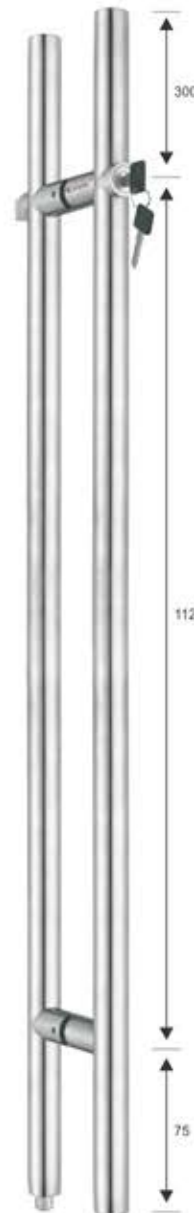

ZGHL-14
35x1500
M.R.P ₹ 14500.00 (Matt)