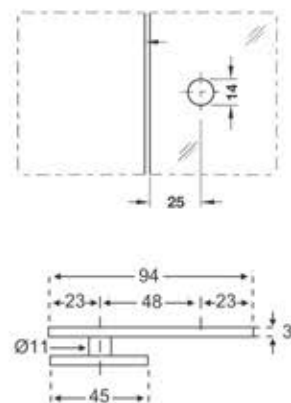

ZGC-07
T-Connector Glass to Glass 90°
M.R.P ₹ 508.00 (Matt)
M.R.P ₹ 578.00 (Glossy)