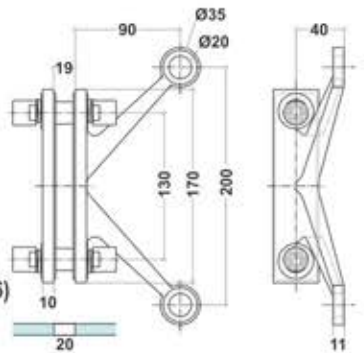

ZSP-304

One Way Spider (Wall Mounted)

- M.R.P ₹ 1200.00 (Matt SS316)
- M.R.P ₹ 1280.00 (Glossy SS316)
- M.R.P ₹ 1130.00 (Matt SS304)
- M.R.P ₹ 1220.00 (Glossy SS304)

ZSP-305

Two Way Spider

- M.R.P ₹ 3350.00 (Matt SS316)
- M.R.P ₹ 3574.00 (Glossy SS316)
- M.R.P ₹ 3200.00 (Matt SS304)
- M.R.P ₹ 3400.00 (Glossy SS304)