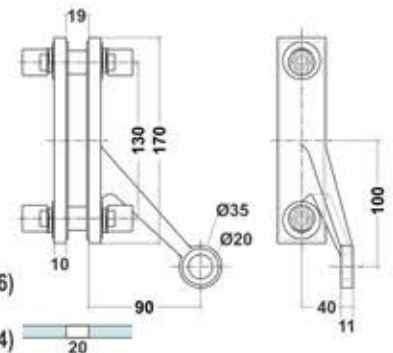

ZSP-304

One Way Spider (Wall Mounted)

- M.R.P ₹ 1200.00 (Matt SS316)
- M.R.P ₹ 1280.00 (Glossy SS316)
- M.R.P ₹ 1130.00 (Matt SS304)
- M.R.P ₹ 1220.00 (Glossy SS304)

ZSP-305

Two Way Spider

- M.R.P ₹ 3350.00 (Matt SS316)
- M.R.P ₹ 3574.00 (Glossy SS316)
- M.R.P ₹ 3200.00 (Matt SS304)
- M.R.P ₹ 3400.00 (Glossy SS304)