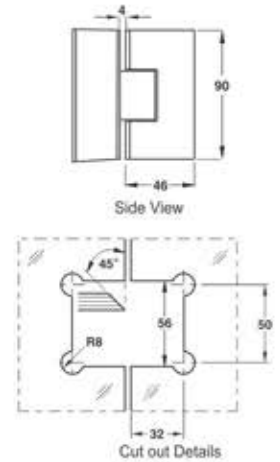

ZSH-04
Glass to Glass Hinge 90°
M.R.P ₹ 3234.00 (Matt)
M.R.P ₹ 3234.00 (Glossy)