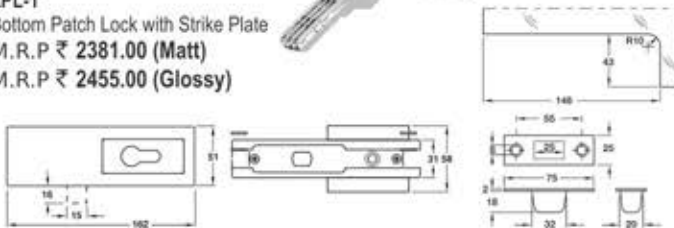

ZPF-2
Top Patch
M.R.P ₹ 874.00 (Matt)
M.R.P ₹ 920.00 (Glossy)

ZPF-3
Bottom Patch
M.R.P ₹ 874.00 (Matt)
M.R.P ₹ 920.00 (Glossy)

ZPL-1
Bottom Patch Lock with Strike Plate
M.R.P ₹ 2381.00 (Matt)
M.R.P ₹ 2455.00 (Glossy)