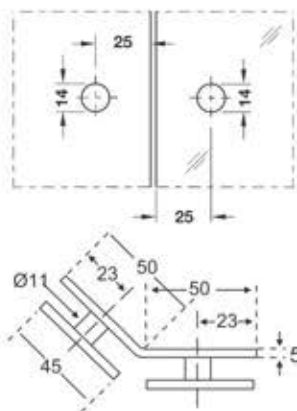

ZGC-33
Glass to Glass 90°
M.R.P ₹ 592.00 (Matt)
M.R.P ₹ 676.00 (Glossy)