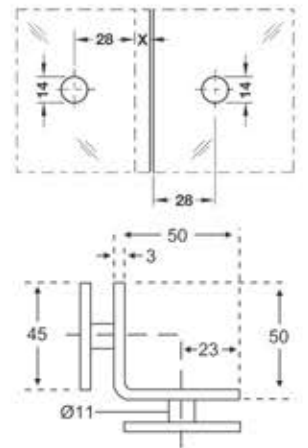

ZGC-04
L Connector
M.R.P ₹ 231.00 (Matt)
M.R.P ₹ 254.00 (Glossy)