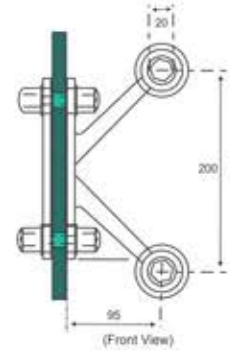

ZSP-206 (90°)
Four Way Spider without Fin (90°)
M.R.P ₹ 6972.00 (Matt SS316)
M.R.P ₹ 7326.00 (Glossy SS316)

* Available in SS 304 and SS 316

ZSP-301

Four Way Spider

- M.R.P ₹ 4062.00 (Matt SS316)
- M.R.P ₹ 4903.00 (Glossy SS316)
- M.R.P ₹ 3650.00 (Matt SS304)
- M.R.P ₹ 3870.00 (Glossy SS304)