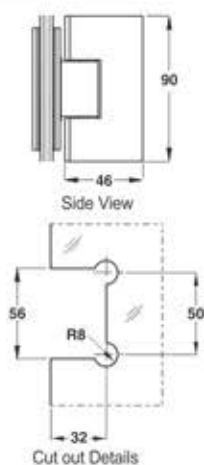

ZSH-55
Wall to Glass Hinge 90° Fix Bracket
M.R.P ₹ 1014.00 (Matt)
M.R.P ₹ 1014.00 (Glossy)