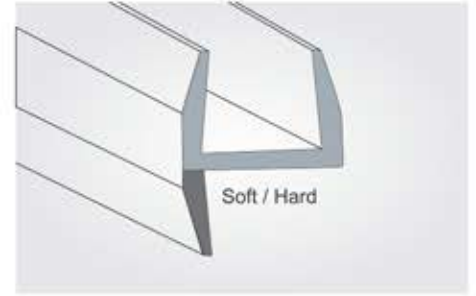

ZPS-03 (Central 180° Weather Seal)
8mm (2.2mtr.) M.R.P ₹-200.00
10mm (2.2mtr.) M.R.P ₹-225.00
12mm (2.2mtr.) M.R.P ₹-250.00