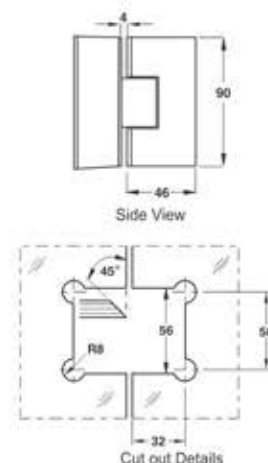

ZSH-44
Glass to Glass Hinge 90°
M.R.P ₹ 1637.00 (Matt)
M.R.P ₹ 1637.00 (Glossy)