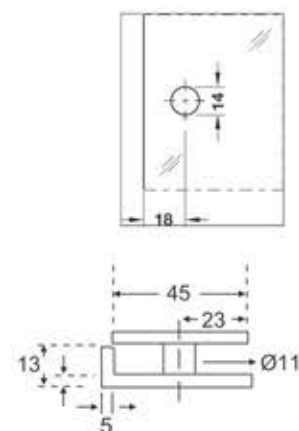

ZGC-22
Glass to Glass 135°
M.R.P ₹ 592.00 (Matt)
M.R.P ₹ 676.00 (Glossy)